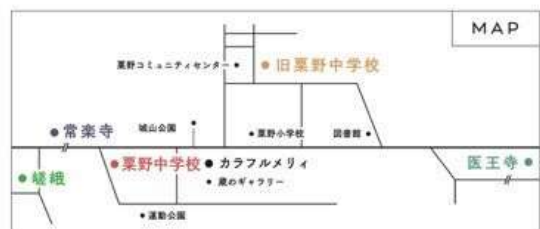

■ 和太鼓 講師 yoruca  
■ 色を見つける  
フレームワーク 講師 保坂朱音、手島まゆ子  
第1部 / 開始 11:00  
第2部 / 開始 13:30

ワークショップの申し込みは  
右のQRコードよりお願いします。

● 11/12(日) 医王寺

★ 同時開催

■ 演劇 さとうゆきこ+α  
第1部 / 開始 11:00  
第2部 / 開始 14:00

11/5は医王寺にて15:00より  
奈佐原文楽の上演。  
11/18は嵯峨にて10:30より  
ケーナの演奏も行われます。  
是非ご覧ください。

マルシェ

各日 11:00-15:00  
会場にてキッチンカー等の軽食の販売を行います。日時については、スケジュール表をご覧ください。

販売

会場受付にて、ローズクッキー、湯太郎まんじゅう、つつゆマドレーヌ等の販売を行います。

ACCESS 交通案内

今年も、空き家を活用した「カラフルメリイ」をお休み処として開設します。  
併設の蔵のギャラリーで絵画や彫刻等の作品を販売いたします。

11月5日→18日(月曜休) 栃木県鹿沼市口栗野 913  
【駐車場】敷地内の駐車場をご利用ください。満車の場合は、向かい側の駐車場と城山公園の駐車場をご利用ください。

栗野中学校 awano junior high school

11月7日→17日(土日月曜休) 10:00-14:00  
栃木県鹿沼市口栗野 1160 【駐車場】西門より入り、体育館駐車場

旧栗野中学校 old awano junior high school

11月5日→18日(月曜休) 10:00-16:00  
栃木県鹿沼市口栗野 1812 【駐車場】校舎前の校庭(西側)

常楽寺 joraku temple