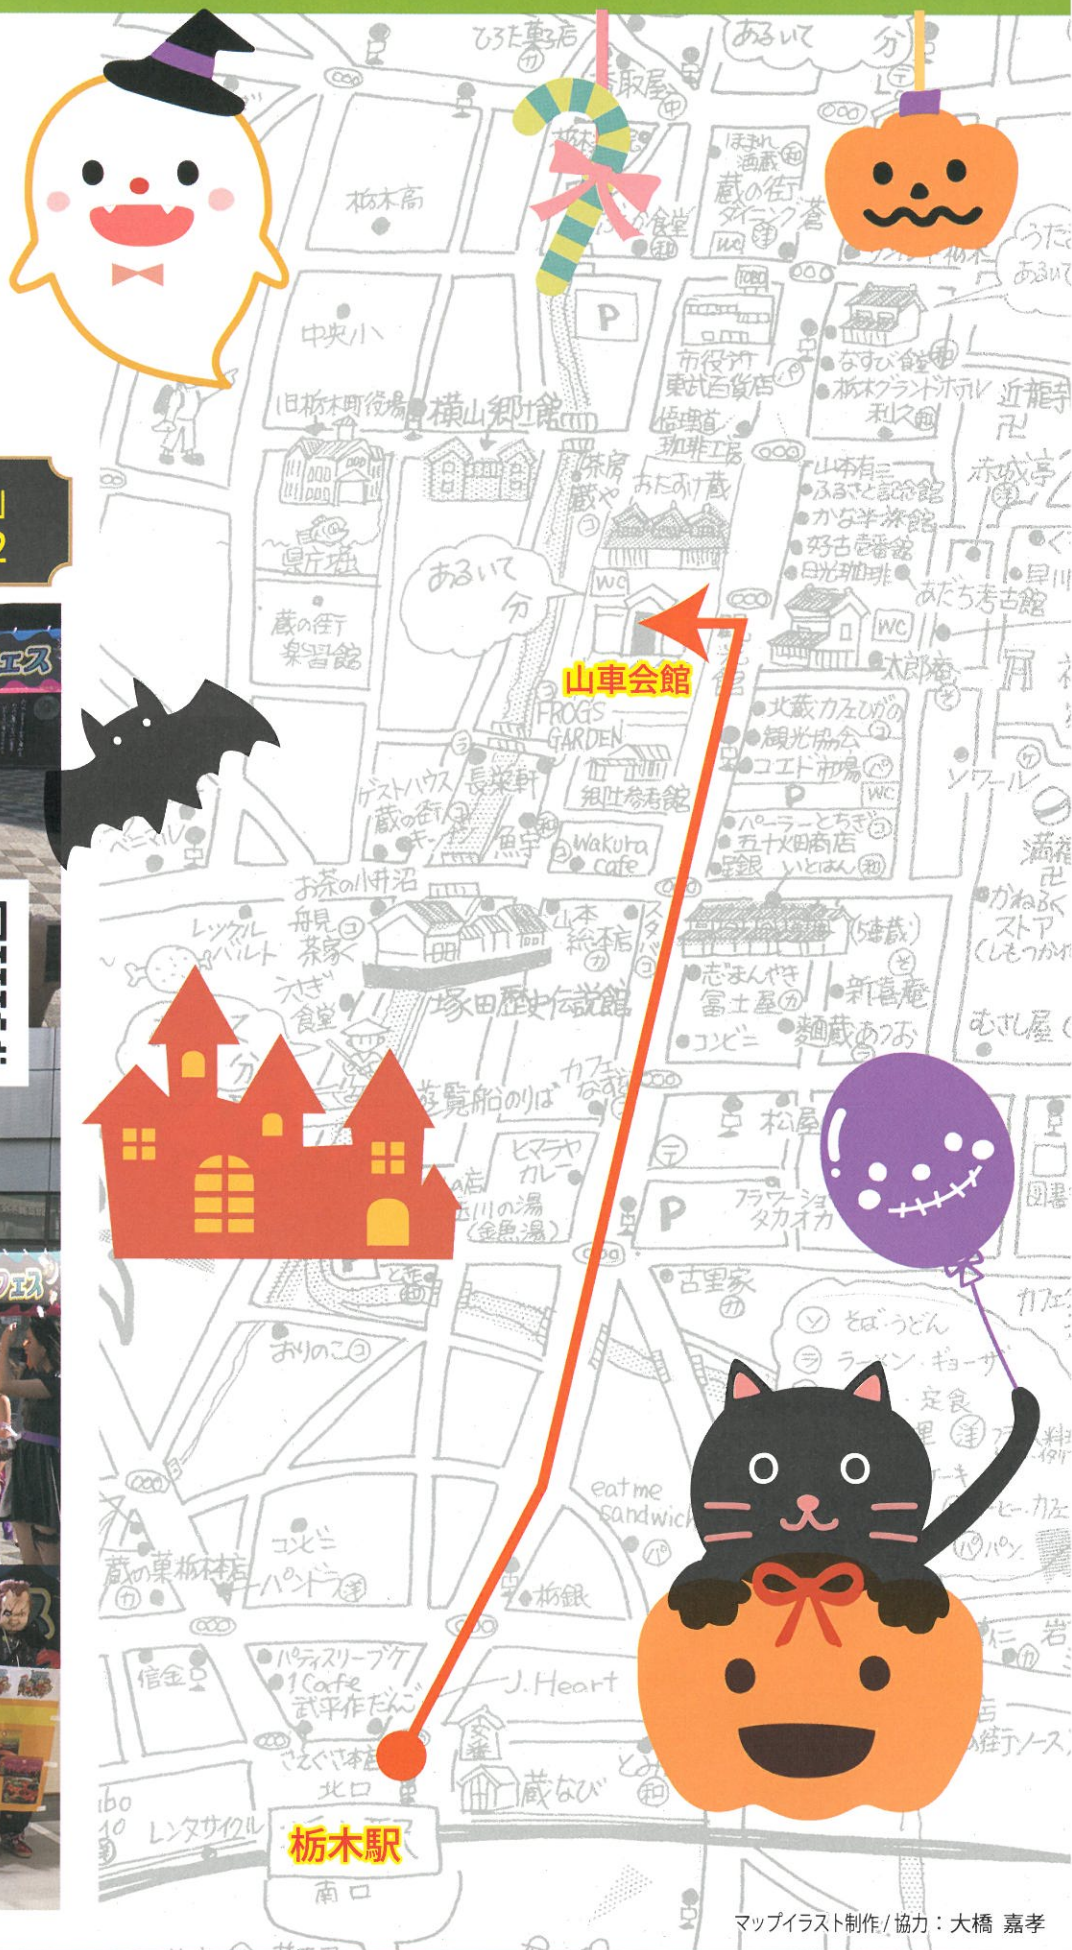

WELCOME

第3回 蔵の街とちぎ ハロウィンフェス 2023

令和5年 10月 29日 (日)

第1会場：栃木駅北口広場
第2会場：栃木市山車会館前広場

栃木駅北口広場

- 11:00 撮影会&物販
- 12:00 開会式
- 12:10 パフォーマンス (1部)
- 13:30 バレード出発

栃木駅前→蔵の街大通り→山車会館前広場

山車会館前広場

- 12:00 開会式 (3J太鼓)
- 16:00 閉会

※ 山車会館前広場イベント 12:00 ~ 16:00
※ ワークショップ・物販...11:00 頃開始

蔵の街で食べ歩き♡

パレード途中
飛び入り参加
大歓迎!!

栃木市マスコットキャラクター
とち介

主催：「蔵の街とちぎ」ハロウィンフェスティバル実行委員会
 共催：とちぎ駅前オープンステージ蔵の街実行委員会、宮まちづくりネットワーク
 後援：栃木市、とちぎ物産観光ネットワーク、ハワイ栃木県人会栃木事務所、栃木ハワイ協会
 協力：(一社)栃木市観光協会、栃木市観光交流館、栃木商工会議所、栃木市商店会連合会、岩舟町商工会、大平町商工会、都賀町商工会、西方商工会、藤岡町商工会、とちぎ山車会館、東武鉄道(株)、東武トップツアーズ(株)、篠崎木工(株)、ホテルサンルート佐野、さくら3Jホール児童館、Mフラススタジオ、YJC ダンススタジオ、NPO 栃木おやこ劇場、ヤマモリ(株)、國學院大學栃木短期大学有志、(株)ジーニック、栃木県洋装技能協会 他 (予定)

開催日時：令和5年10月29日(日)

開会式：12時～ 栃木駅北口広場

コース【オレンジ色】

13:30 栃木駅前スタート

(蔵の街大通り)

14:00 頃 山車会館前広場到着

● 途中・到着後の解散は自由です。

第2回「蔵の街とちぎ」ハロウィンフェス2022