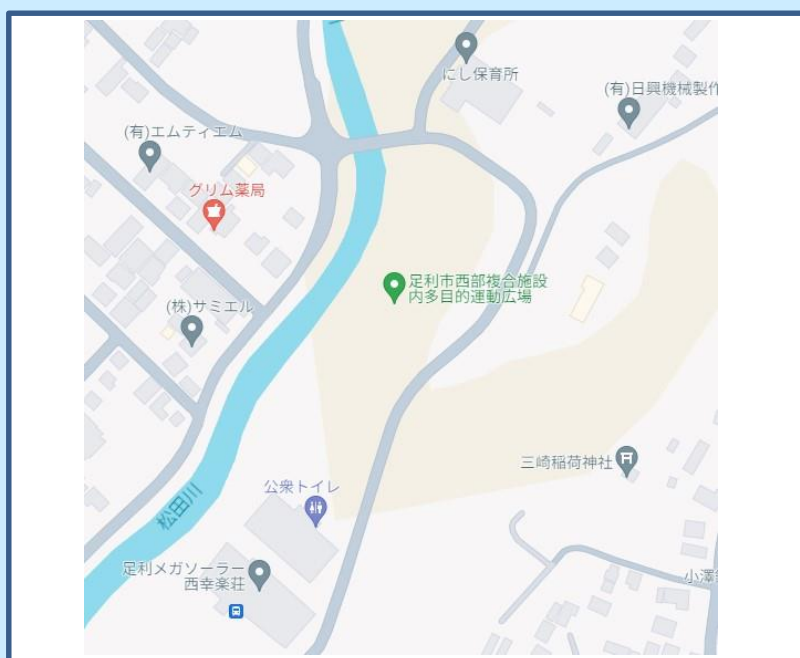

主催：きたごうスポーツクラブ
(足利市「総合型地域スポーツクラブ」)

共催：きたごうモルッククラブ
(日本モルック協会 公認団体：足利市)

Findland
(日本モルック協会 公認団体：館林市)

後援：足利市教育委員会

大会について、詳しくは…

きたごうモルッククラブ 検索

LINE公式アカウント
「第1回モルックりょうもうカップ」
友だち追加をお願いします！