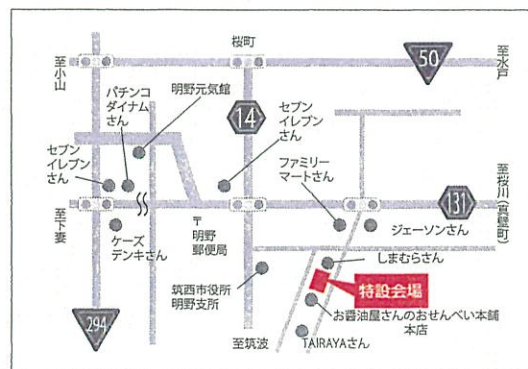

やきたてお団子  
あんこ・みたらし

4本200円

商品・プレゼントには限りがございます。  
なくなり次第、終了となりますのでご了承ください。

会場：茨城県筑西市海老ヶ島959 工場敷地内

イベントに関するお問合せ

TEL.0296-52-3111 / FAX.0296-52-5211

関口醸造株式会社

<https://www.tsukeyaki.com/>