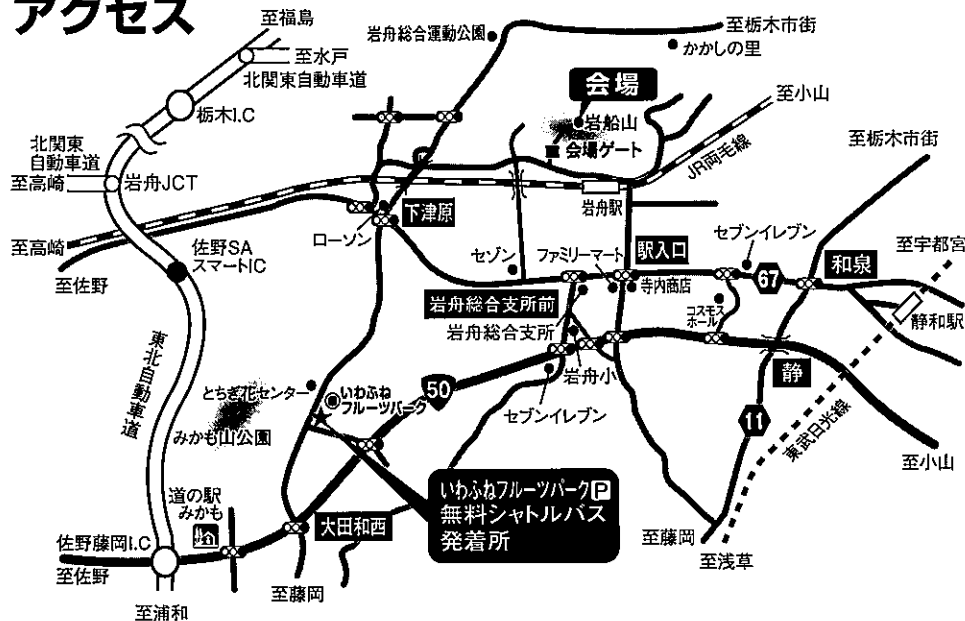

おなががいなら、
グルメコーナーへ。
各種ドリンク、
食事が出来ます。

【プレイガイド】

クリフ事務局 TEL.0282-55-6988
URL <http://www.cliff-stage.com>

先行予約受付

3月27日(月)～4月10日(月)
詳しくはイープラスHPをご確認下さい。

イープラス <https://eplus.jp/>

新型コロナウイルス感染症対策について

- ・会場内では、マスク着用のご協力をお願い致します。
- ・当日、会場にて検温とアルコール消毒をお願いします。発熱の症状がある場合は、入場をお断りさせていただきます。
- ・会場内では、こまめな手洗い・手指の消毒をお願いします。
- ・飲食専用エリアを設けてありますので、エリア内、テーブル席での飲食をお願いします。S席 A席は飲食禁止になります。

栃木県HPの「催事(イベント等)の開催について」に基づき作成しております。

アクセス

●岩船山への主な交通ルート

- 電車 ■上野 ○小山 ○岩舟(約70分)
東北新幹線 東武日光線 JR両毛線
- 浅草 ○静和(約90分)(乗り換えあり)
東武日光線
- 浅草 ○栃木 ○岩舟(約100分)
快速 東武日光線 JR両毛線
- JR両毛線 岩舟駅下車徒歩約10分
- 東武線(日光・宇都宮線) 静和駅下車タクシーにて約10分
- 車 ■東北自動車道佐野藤岡インター ○駐車場(約7分)

●沿線図

ご来場の前に必ずお読みください

- 駐車場は会場周辺にございます。いわふねフルーツパークの駐車所もご利用いただけます。無料シャトルバスも運行されていますので、ご利用ください。
 - 飲食物、カメラ、録音機器等のお持ち込みは禁止です。
 - 開演中の撮影は許可者以外出来ません。また、携帯電話による撮影も禁止です。
 - 撮影が発覚した場合、テープ、フィルム、その他のメディア類はすべて没収、データは直ちに消去、悪質な場合は機材も没収させていただきます。
 - 暴力団やこれに類する反社会的団体所属者及びこれらと密接な関係を有する者の入場はお断り致します。
 - 雨天決行ですので、雨具のご用意をお願いします。(傘は使用不可) 但し、荒天時は中止になる場合があります。
 - 当日は混雑が予想されますので、出来る限り電車等の交通機関をご利用ください。
 - 送迎のお車で来られた方は会場ゲート前で下車願います。
 - 当日は、係員の指示に従ってください。
 - お酒を飲まれる方は、絶対にお車の運転をしないでください。
- ※駐車場や会場内等での盗難、事故等については当法人は一切責任を負いかねます。