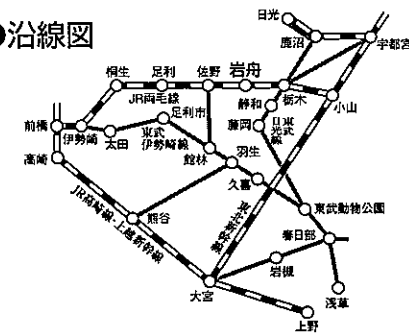

栃木県HPの「催事(イベント等)の開催について」に基づき作成しております。

アクセス

●岩船山への主な交通ルート

- 電車 ■上野 ○小山 ○岩舟(約70分)
東北新幹線 東武日光線 JR両毛線
- 浅草 ○静和(約90分)(乗り換えあり)
東武日光線
- 浅草 ○栃木 ○岩舟(約100分)
快速 東武日光線 JR両毛線
- JR両毛線 岩舟駅下車徒歩約10分
- 東武線(日光・宇都宮線) 静和駅下車タクシーにて約10分
- 車 ■東北自動車道佐野藤岡インター ○駐車場(約7分)

●沿線図

ご来場の前に必ずお読みください

- 駐車場は会場周辺にございます。いわふねフルーツパークの駐車所もご利用いただけます。無料シャトルバスも運行されていますので、ご利用ください。
 - 飲食物、カメラ、録音機器等のお持ち込みは禁止です。
 - 開演中の撮影は許可者以外出来ません。また、携帯電話による撮影も禁止です。
 - 撮影が発覚した場合、テープ、フィルム、その他のメディア類はすべて没収、データは直ちに消去、悪質な場合は機材も没収させていただきます。
 - 暴力団やこれに類する反社会的団体所属者及びこれらと密接な関係を有する者の入場はお断り致します。
 - 雨天決行ですので、雨具のご用意をお願いします。(傘は使用不可) 但し、荒天時は中止になる場合があります。
 - 当日は混雑が予想されますので、出来る限り電車等の交通機関をご利用ください。
 - 送迎のお車で来られた方は会場ゲート前で下車願います。
 - 当日は、係員の指示に従ってください。
 - お酒を飲まれる方は、絶対にお車の運転をしないでください。
- ※駐車場や会場内等での盗難、事故等については当法人は一切責任を負いかねます。